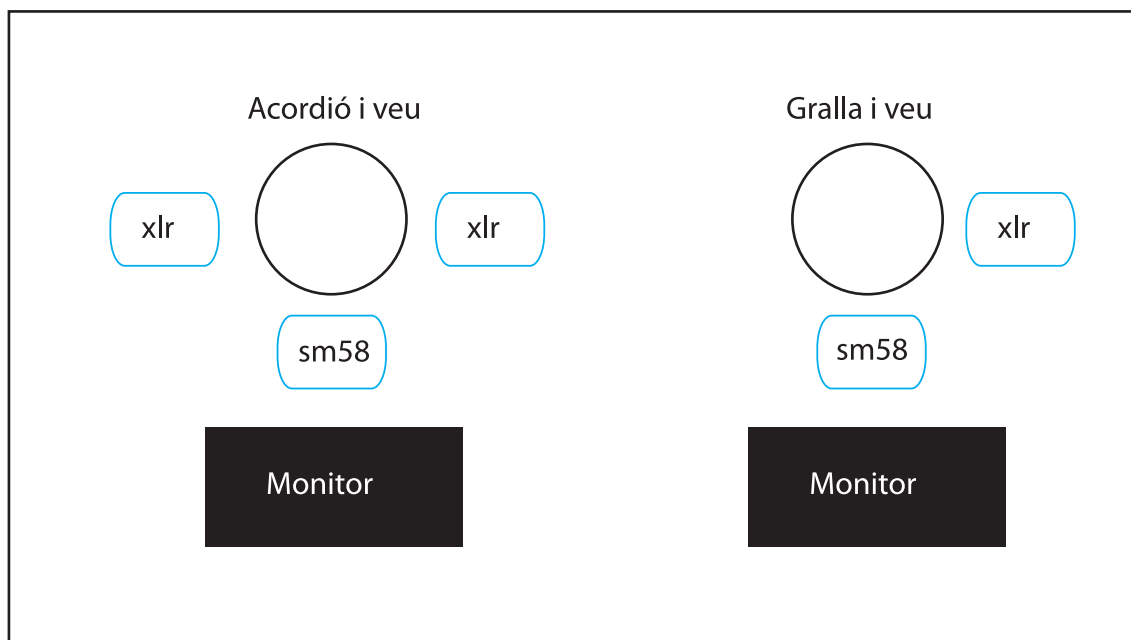

- 9 DI
- 10 XLR
- 15 Veu SM58

- 11 DI
- 16 Veu SM58

- 12 DI
- 13 XRL
- 14 DI

PÚBLIC

## Fitxa tècnica.

- PA adient a l'espai i la previsió d'assistència.
- Taula digital o analògica amb un mínim de 5 canals i alimentació "phantom".
- 2 monitors (un per músic).
- Microfonia:
  - Ivó: gralla (xlr), veu (sm58).
  - Marçal: acordió (2 xlr), veu (sm58).